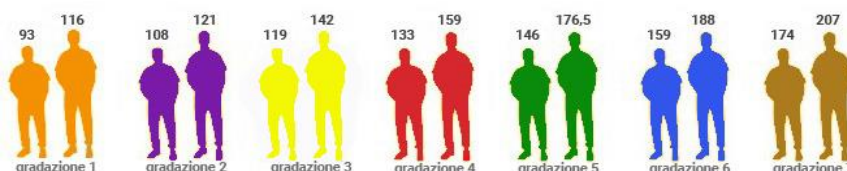

CODICE ARTICOLO

VAS5091

Dimensioni (cm)

51x47

SEDIA REGOLABILE SU RUOTE

CARATTERISTICHE TECNICHE

FOTO ARTICOLO

Sedia regolabile in altezza su ruote piroettanti. Struttura in tubolare di acciaio verniciato con polveri epossidiche. Sedile di dimensioni 39x39 e schienale porta zaino in multistrato di faggio spessore 7mm verniciati al naturale. Fornita con ripiano sottostante porta oggetti.

ALTEZZE DISPONIBILI *

H43 gradazione 5

H46 gradazione 6

H51 gradazione 7

COLORE SEDUTA/SCHIENALE *

FAGGIO

COLORI STRUTTURA DISPONIBILI *

ALLUMINIO

ROSSO

BLU

VERDE

NERO

SI RICORDA CHE PER PROCEDERE ALL'EVENTUALE ORDINE NECESSITIAMO DELLE SPECIFICHE INDICATE CON ASTERISCO (*)

12100 CUNEO - VIA MONDOLE' 10 Tel. 0171 348302

C.F. - P.IVA 01976920049 - Reg. Imprese di Cuneo 01976920049